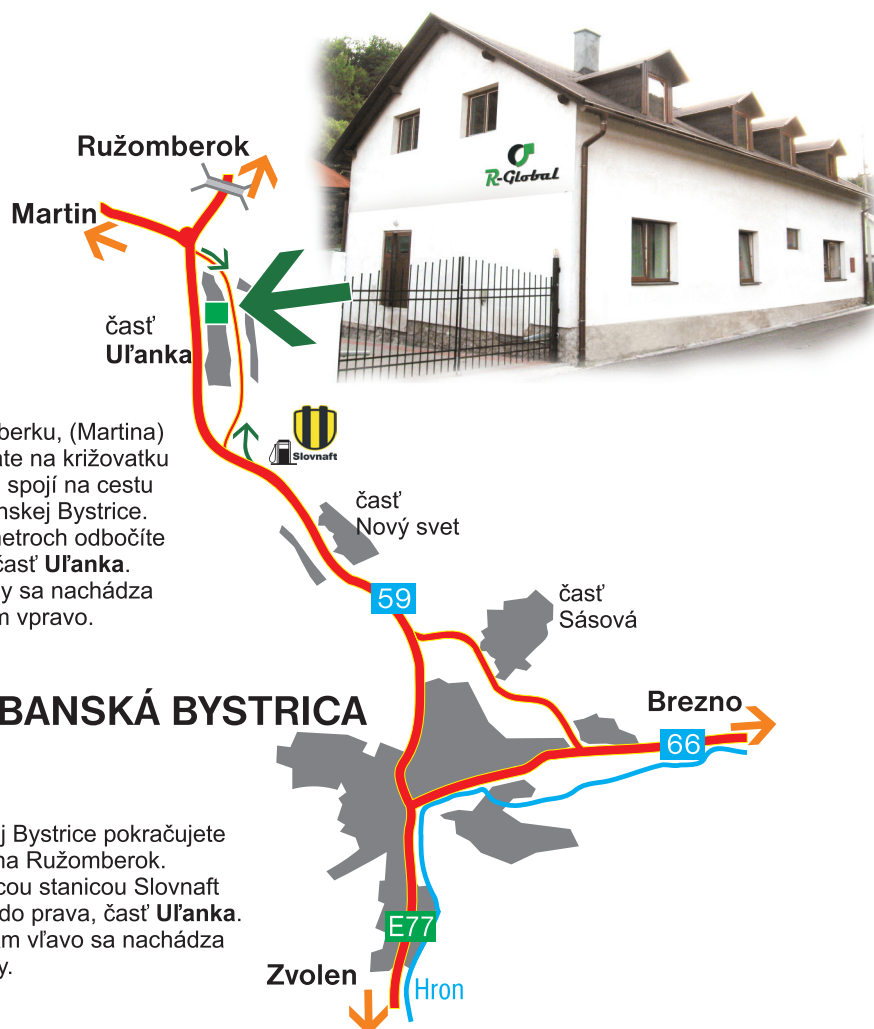

ZMENA ADRESY

informácia o zmene sídla spoločnosti R-Global

Z Ružomberku, (Martina) prichádzate na križovatku ktorá Vás spojí na cestu **59** do Banskej Bystrice. Po 100 metroch odbočíte do ľava, časť **Uľanka**. Sídlo firmy sa nachádza cca 250 m vpravo.

Z Banskej Bystrice pokračujete smerom na Ružomberok. Za čerpacou stanicou Slovnaft odbočíte do prava, časť **Uľanka**. Cca 1,5 km vľavo sa nachádza sídlo firmy.

Vážení obchodní partneri,

oznamujeme Vám, že v rámci rozširovania sa nájdete našu spoločnosť od 1.8.2007 v nových priestoroch na Uľanskej ceste 61 v Banskej Bystrici, kde sa tešíme na Vašu návštevu.